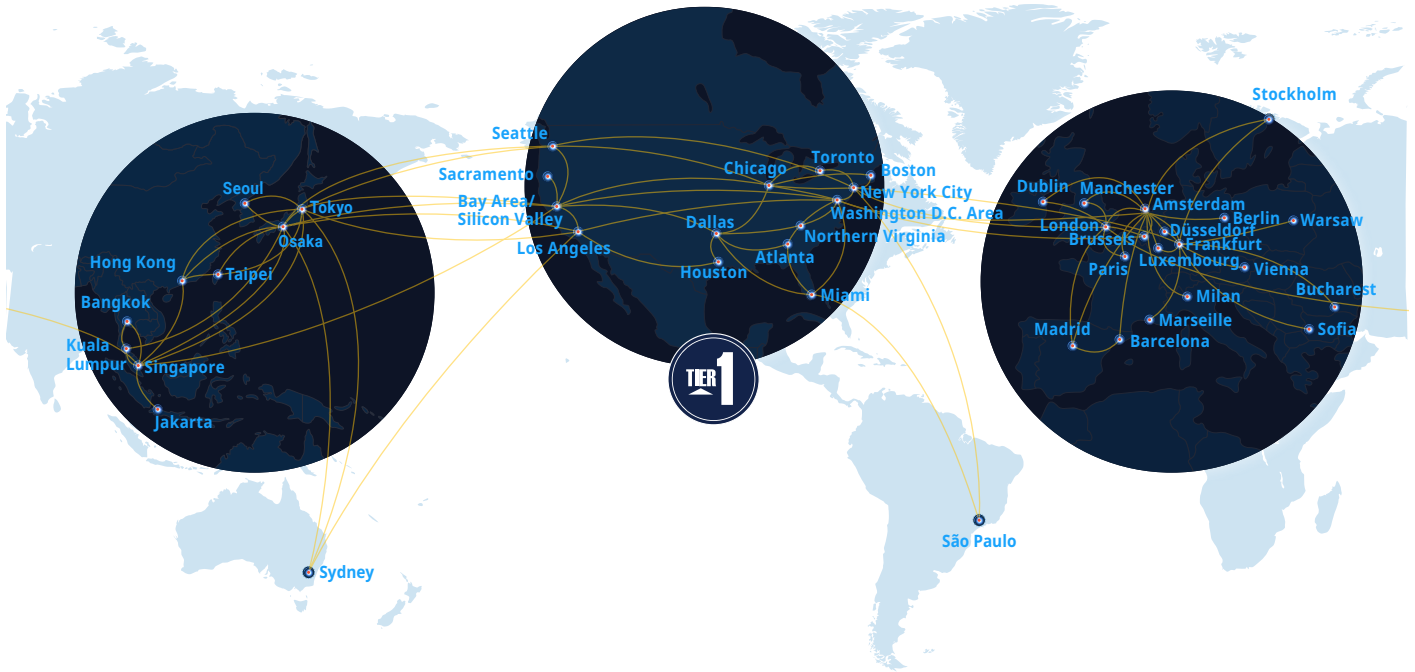

## Nossas Ofertas

Port
Ethernet Gigabit
Ethernet 10Gigabit
Ethernet 100Gigabit

### Tier 1

Área da Virgínia do Norte inclui Ashburn e Reston.

Bay Bay Area/Vale do Silício inclui São Francisco, São José, Palo Alto e Santa Clara.