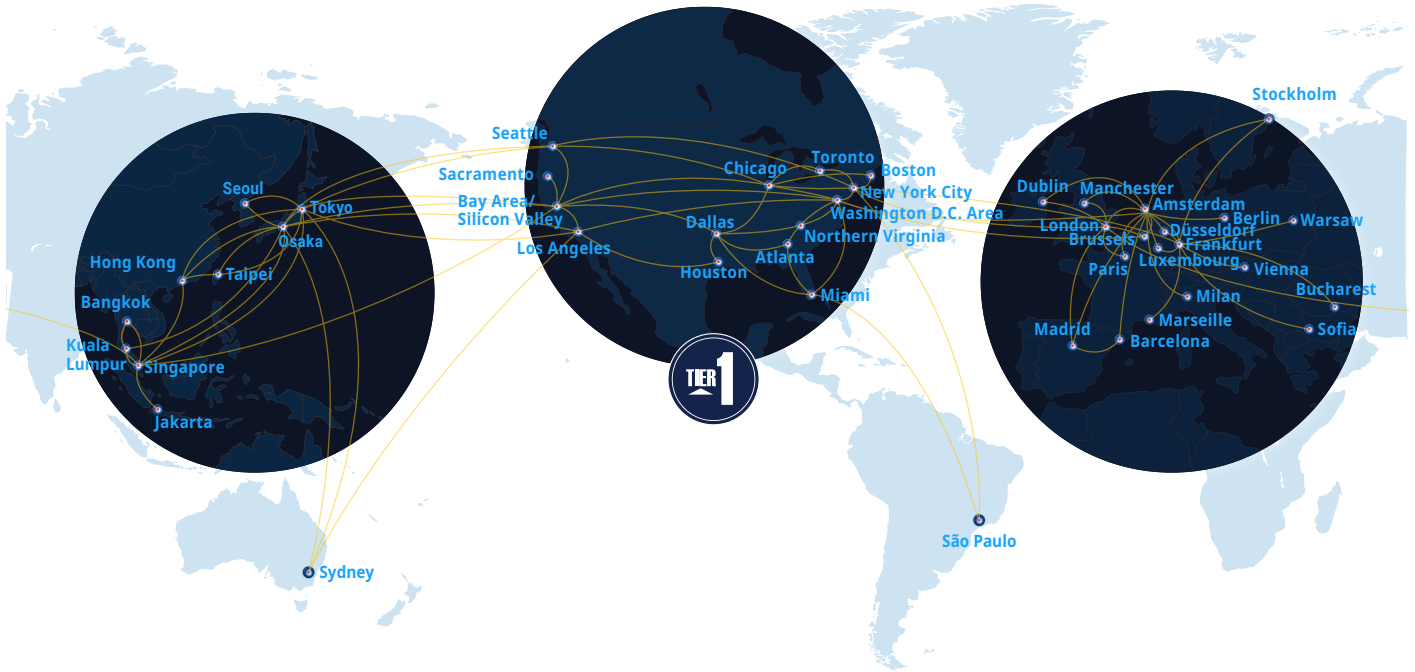

Merkmale

Erstklassige NOC

Unser preisgekröntes Team aus Ingenieuren beantwortet Ihre Anrufe rund um die Uhr, 365 Tage im Jahr. Wir verfügen über ein hochmodernes Global Network Operations Center (NOC) in Dallas, Texas, und lokale Unterstützungszentren in São Paulo, Barcelona und Tokio. Darüber hinaus überwacht unser sehr erfahrenes Netzwerksicherheitsteam (NST) ständig unser Netzwerk und schützt es vor Angriffen. Sollten Sie also irgendwelche Netzwerk-Probleme haben, nehmen Sie bitte telefonisch, per E-Mail oder über unser globales Kundenportal Kontakt mit uns auf.

Unsere Angebote

Port

Gigabit-Ethernet

Zehn-Gigabit-Ethernet

Einhundert Gigabit-Ethernet

Unsere Märkte

Tier 1

Ashburn und Reston gehören zu Nord-Virginia. Die Bay Area/Silicon Valley umfasst San Francisco, San Jose, Palo Alto und Santa Clara. Die Region New York umfasst New York City und Newark.

Globale Einheits-ASN (2914)

Weltweit haben wir nur eine einzige autonome Systemnummer. Das bedeutet, dass Amerika, Europa, Asien und Ozeanien alle als ein alleinstehendes Netzwerk funktionieren. Am wichtigsten ist jedoch, dass unsere Kunden überall, egal wo sie sich befinden, eine hervorragende Leistung vorfinden.

Umfangreiches Tier-1-Peering

Peering-Beziehungen sind eine Schlüsselkomponente unserer globalen Strategie. In unserer Position als globaler Tier-1 ISP tauschen wir den Datenverkehr mit allen anderen Tier-1 Providern abrechnungsfrei aus – und sind ständig in Bewegung, um Kapazitäten auf der ganzen Welt bereitzustellen und dem Tempo der wachsenden Nachfrage gerecht zu werden.