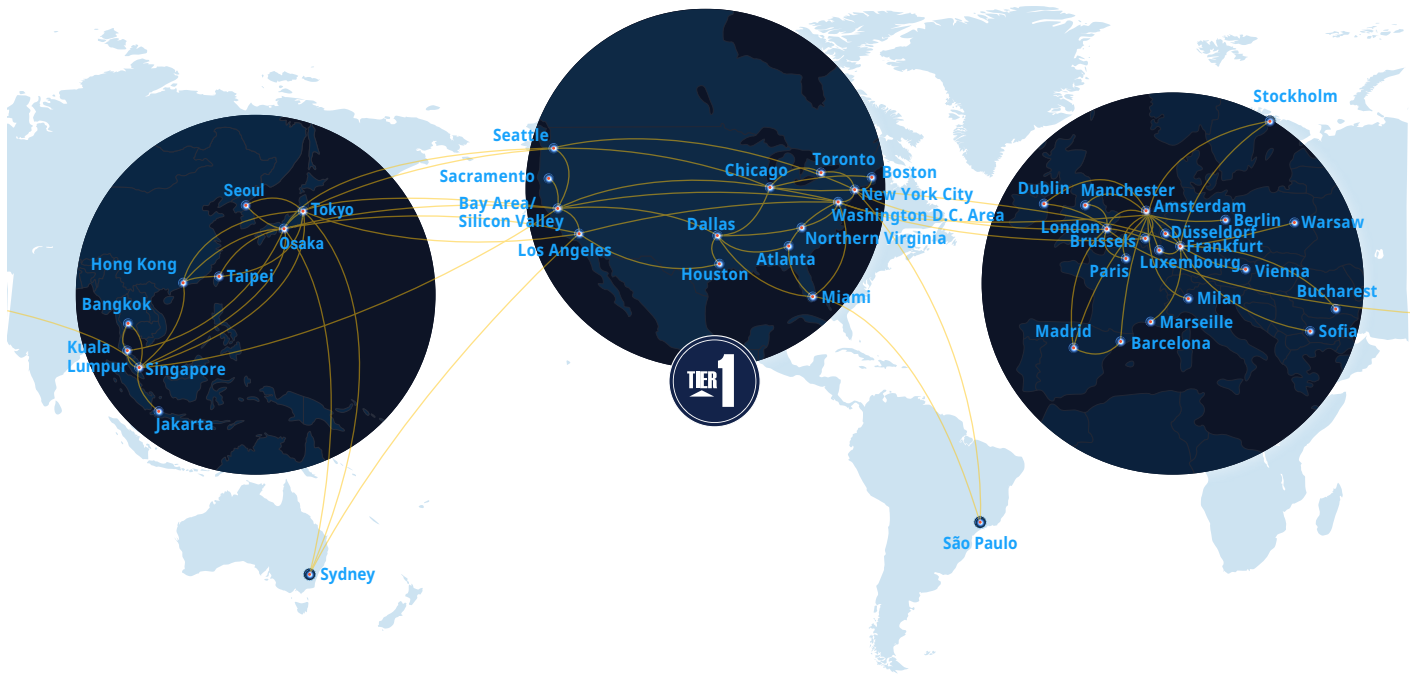

Caractéristiques

Meilleur centre d'opérations du réseau (NOC) de sa catégorie

Notre équipe d'ingénieurs primée peut répondre à vos appels à toute heure, 365 jours par an. Nous disposons d'un centre global d'opérations du réseau (Network Operations Center, NOC) de pointe à Dallas, au Texas, et de centres d'assistance locaux à Sao Paulo, Barcelone, Tokyo et Kuala Lumpur. De plus, notre équipe de sécurité réseau (Network Security Team - NST) hautement expérimentée surveille constamment notre réseau et le défend contre les attaques. Donc, si vous avez des problèmes, contactez-nous par téléphone ou par e-mail, ou via notre portail client Global Customer Portal.

Nos offres

Port

Gigabit Ethernet

Dix Gigabit Ethernet

Cent Gigabit Ethernet

Nos marchés

Tier 1

La Virginie du Nord comprend Ashburn et Reston. La région de la baie de San Francisco comprend San Francisco, San Jose, Palo Alto et Santa Clara. La région de New York comprend New York City et Newark.

ASN global unique (2914)

Un seul numéro de système autonome à l'échelle mondiale. C'est ce que nous proposons, et cela signifie que les Amériques, l'Europe, l'Asie et l'Océanie fonctionnent comme un réseau unique. Plus important encore, nos clients bénéficieront de performances exceptionnelles, où qu'ils se trouvent.

Depuis notre position de FAI mondial Tier-1

Les relations d'appariement sont un élément clé de notre stratégie mondiale. Depuis notre position de FAI mondial de premier plan, nous échangeons du trafic avec tous les autres fournisseurs Tier-1 sans contrepartie financière, et nous efforçons de déployer des capacités dans le monde entier pour répondre au rythme de la demande croissante.